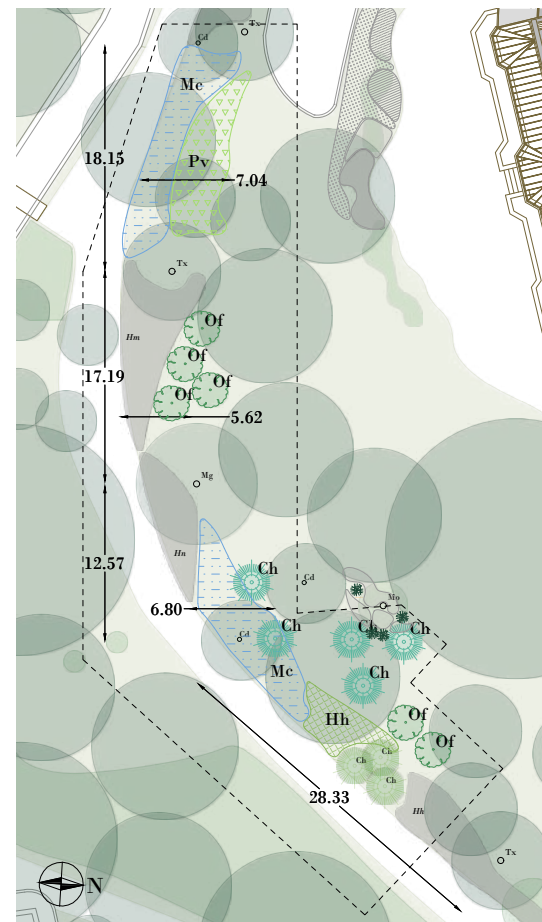

Articolo	B.a.1.3
AREA	4B,5B

INTRODUZIONE DI NUOVI ELEMENTI VEGETALI

REINTEGRO ELEMENTI VEGETALI NEL RISPETTO ED IN COERENZA CON LE CARATTERISTICHE STORICHE

AREA 4B, 5B		
Piante (fornitura e posa)		
1	Chamaerops excelsa - h fusto 70/80 cm	€ 564,48
1	Chamaerops excelsa - h fusto 80/90 cm	€ 635,04
1	Chamaerops excelsa - h fusto 100/110 cm	€ 776,16
1	Chamaerops excelsa - h fusto 120/130 cm	€ 917,28
1	Chamaerops excelsa - h fusto 130/140 cm	€ 987,84
550	Hedera helix - v.9	€ 916,30
565	Muehlenbeckia complexa - v.14	€ 3.156,09
6	Osmanthus fragrans - h. 200	€ 1.293,60
22	Philadelphus virginalis - v.18	€ 198,35
Materiali		
	feltro da pacciamatura sintetico TELOVIP 300 TS -	
200	Tutor International, colore sabbia dorata	€ 882,00
400	picchetti per il fissaggio al terreno	€ 133,28
	Trasporto	€ 200,00
	Totale	€ 10.660,42

LEGENDA BOTANICA

Piante esistenti

- Cd *Calocedrus decurrens*
- Df *Dryopteris filix-mas*
- Hm *Hydrangea macrophylla*
- Hn *Helleborus niger*
- Mg *Magnolia grandiflora*
- Mo *Magnolia officinalis*
- Tx *Taxus baccata*

Piante in progetto

- Ch *Chamaerops excelsa*
- Hh *Hedera helix*
- Mc *Muehlenbeckia complexa*
- Of *Osmanthus fragrans*
- Pv *Philadelphus virginalis*

Planting plan