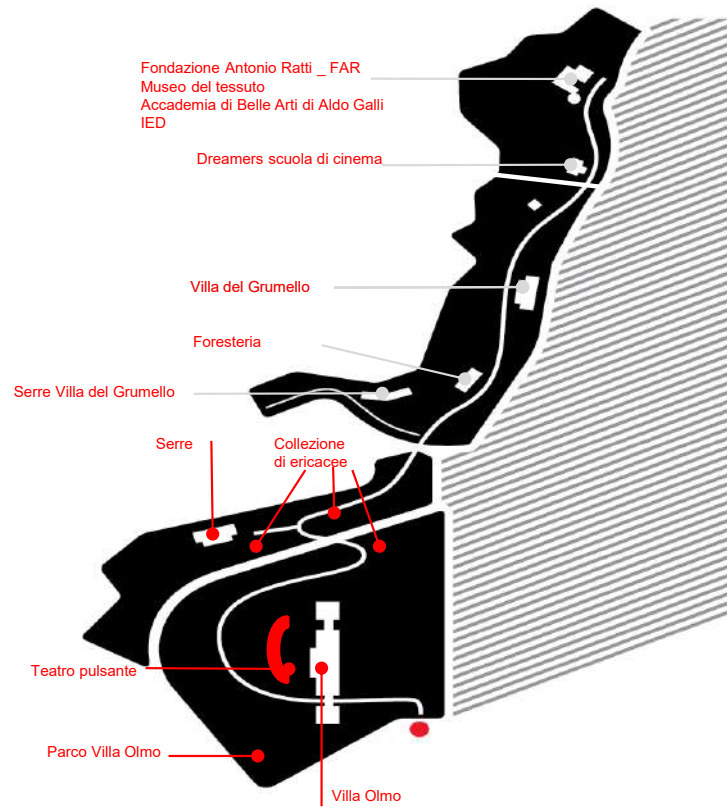

De *Daucus carota*

Ev *Echium vulgare*

Ee *Euonymus europaeus*

Lc *Lantana camara*

Ma *Malva sylvestris*

Sj *Spartium junceum*

Vb *Verbena bonariensis*

Va *Viola arvensis*

Vc *Viola canina*

Vt *Viola tricolor*

Mix di sementi per prati fioriti selezionati per favorire gli insetti pronubi

**IL PARCO**

**PARCO**  
**VILLA DEL GRUMELLO**  
**Como**

HORTENSIA GARDEN DESIGN  
MILANO

# **LA RETE / IDENTIKIT**

**kmC**

**chilometro  
della  
conoscenza  
como**

**kmC**  
 chilometro  
 della  
 conoscenza  
 como

- 1 Villa Olmo
- 2 Ponte del Chilometro
- 3 Serre Villa Olmo

- 4 Ponte del Grumello
- 5 Serre Grumello
- 6 Scuderie Grumello
- 7 Villa del Grumello